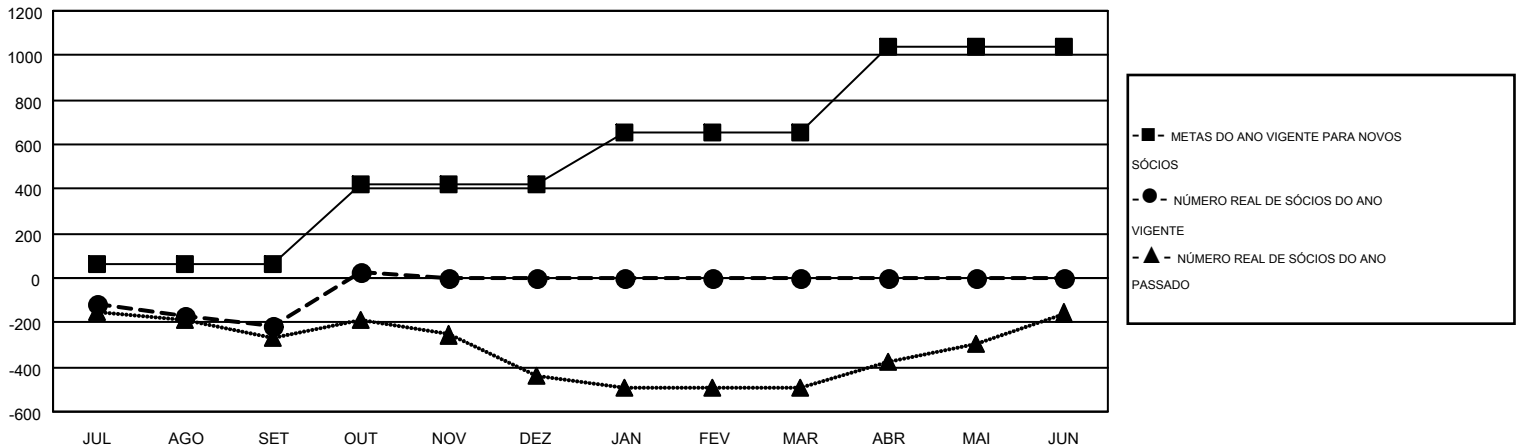

MONTHLY MEMBERSHIP PROGRESS REPORT

Results as of: 10/31/2014

Multiple District LC

LOCATION: BRAZIL

GMT: RICARDO SHOITI KOMATSU

GMT-AJ 3

Clubes					Sócios				
RESULTADOS PARA 2014-2015					RESULTADOS PARA 2014-2015				
TRIMESTRE	META DE NOVOS CLUBES	NOVOS CLUBES	CLUBES BAIXADO	GANHO/PERDA LÍQUIDA	TRIMESTRE	META DE NOVOS SÓCIOS	ASSOCIADOS FUNDADORES E NOVOS ADICIONADOS	ASSOCIADOS BAIXADOS	GANHO/PERDA LÍQUIDA
JUL/AGO/SET	4	2	0	2	JUL/AGO/SET	65	288	501	-213
OUT/NOV/DEZ	5	2	0	2	OUT/NOV/DEZ	359	371	130	241
JAN/FEV/MAR	5	0	0	0	JAN/FEV/MAR	233	0	0	0
ABR/MAI/JUN	6	0	0	0	ABR/MAI/JUN	383	0	0	0

CUMULATIVO DO NÚMERO REAL E METAS DE NOVOS CLUBES

CUMULATIVO DO NÚMERO REAL E METAS DE SÓCIOS

CLUBES BAIXADOS: 0	208 CLUBS OF 569 ADICIONADO 1 OU MAIS NOVOS SÓCIOS	DISTRIBUIÇÃO POR SEXO
SÓCIOS BAIXADOS		MASCULINO 8,747 (62.09%)
FALECIDO 48		FEMININO 5,341 (37.91%)
CLUBES CANCELADOS 0	CLIQUE AQUI PARA OS DADOS DA AVALIAÇÃO DA SAÚDE	SÓCIOS DE UNIDADES FAMILIARES 4,271
OUTROS 583		CHEFE DA FAMÍLIA 2,058
TOTAL 631		SÓCIO QUE NÃO É O CHEFE DA CASA 2,213