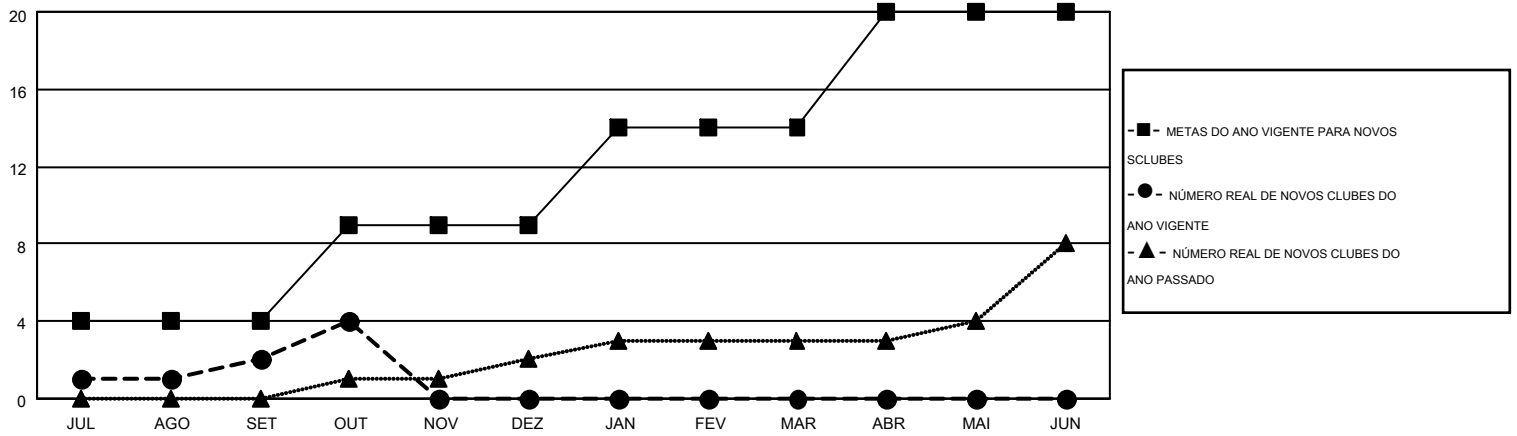

MONTHLY MEMBERSHIP PROGRESS REPORT

Results as of: 10/31/2014

Multiple District LC

LOCATION: BRAZIL

GMT: RICARDO SHOITI KOMATSU

GMT-AJ 3

Clubes					Sócios				
RESULTADOS PARA 2014-2015					RESULTADOS PARA 2014-2015				
TRIMESTRE	META DE NOVOS CLUBES	NOVOS CLUBES	CLUBES BAIXADO	GANHO/PERDA LÍQUIDA	TRIMESTRE	META DE NOVOS SÓCIOS	ASSOCIADOS FUNDADORES E NOVOS ADICIONADOS	ASSOCIADOS BAIXADOS	GANHO/PERDA LÍQUIDA
JUL/AGO/SET	4	2	0	2	JUL/AGO/SET	65	288	501	-213
OUT/NOV/DEZ	5	2	0	2	OUT/NOV/DEZ	359	371	130	241
JAN/FEV/MAR	5	0	0	0	JAN/FEV/MAR	233	0	0	0
ABR/MAI/JUN	6	0	0	0	ABR/MAI/JUN	383	0	0	0

CUMULATIVO DO NÚMERO REAL E METAS DE NOVOS CLUBES

CUMULATIVO DO NÚMERO REAL E METAS DE SÓCIOS

CLUBES BAIXADOS: 0	208 CLUBS OF 569 ADICIONADO 1 OU MAIS NOVOS SÓCIOS	DISTRIBUIÇÃO POR SEXO
SÓCIOS BAIXADOS		MASCULINO 8,747 (62.09%)
FALECIDO 48		FEMININO 5,341 (37.91%)
CLUBES CANCELADOS 0	CLIQUE AQUI PARA OS DADOS DA AVALIAÇÃO DA SAÚDE	SÓCIOS DE UNIDADES FAMILIARES 4,271
OUTROS 583		CHEFE DA FAMÍLIA 2,058
TOTAL 631		SÓCIO QUE NÃO É O CHEFE DA CASA 2,213